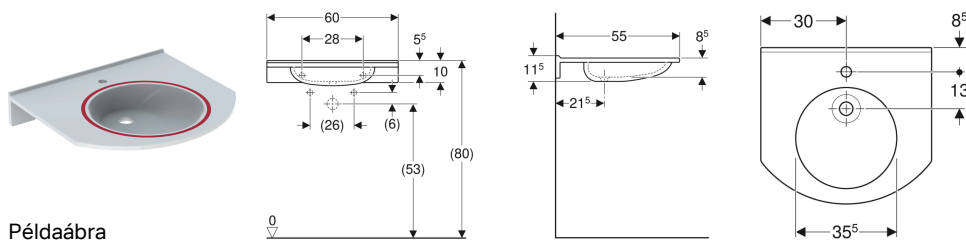

Geberit Publica mosdó, lekerekített design, akadálymentes, demenciával rendelkezőknek megfelelő

Példaábra

Alkalmazási célok

- Kerekesszékesek számára alkalmas kivitel
- Akadálymentes építésre alkalmas

Tulajdonságok

- Akadálymentes
- Falhoz illeszkedő, megemelt peremmel
- Antibakteriális

- Ütésálló
- Demenciával rendelkezőknek megfelelő
- Útmutató színjelzésekkel
- Karcálló
- Egyszerűen tisztítható
- Illesztésmentes felületjavítás

Műszaki adatok

Alapanyag

Varicor®

Kiegészítőleg rendelhető

- Rögzítőanyag

Cikksz.	Szín / felület	Csapfurat	Túlfolyó	B	H	T
500.668.01.1	Alpin fehér	Középen	Nélkül	60 cm	11.5 cm	55 cm
500.668.01.3	Alpin fehér	Nélkül	Nélkül	60 cm	11.5 cm	55 cm