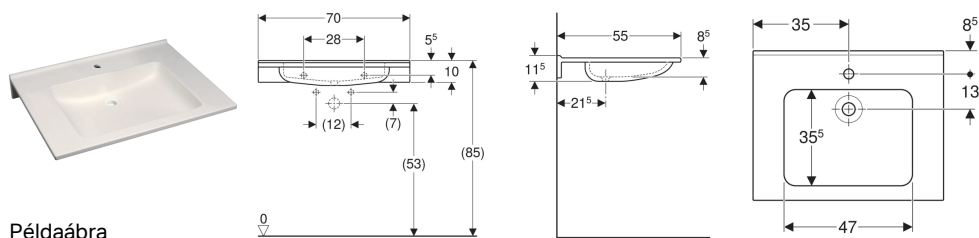

Geberit Publica mosdó, szögletes design, akadálymentes

Példaábra

Alkalmazási célok

- Kerekesszékesek számára alkalmas kivitel
- Akadálymentes építésre alkalmas

Tulajdonságok

- Akadálymentes
- Szögletes design
- Falhoz illeszkedő, megemelt peremmel

- Antibakteriális
- Ütésálló
- Karcálló
- Egyszerűen tisztítható
- Illesztésmentes felületjavítás

Műszaki adatok

Alapanyag

Varicor®

Kiegészítőleg rendelhető

- Rögzítőanyag

Cikksz.	Szín / felület	Csapfurat	Túlfolyó	B	H	T
402070016	Alpin fehér	Középen	Nélkül	70 cm	11.5 cm	55 cm
501.042.11.1	Alpin fehér	Nélkül	Nélkül	70 cm	11.5 cm	55 cm

Kiegészítők

- Geberit mosdókagyló lefolyó Helytakarékos típus, keskeny kivitel, szabad kifolyással és szelepfedéllel
- Geberit búraszifon mosdóhoz, helytakarékos típus, hátsó kifolyású
- Geberit lefolyószelep állócsővel, mosdóhoz
- Geberit lefolyószelep szabad kifolyással, szennyfogó szűrővel