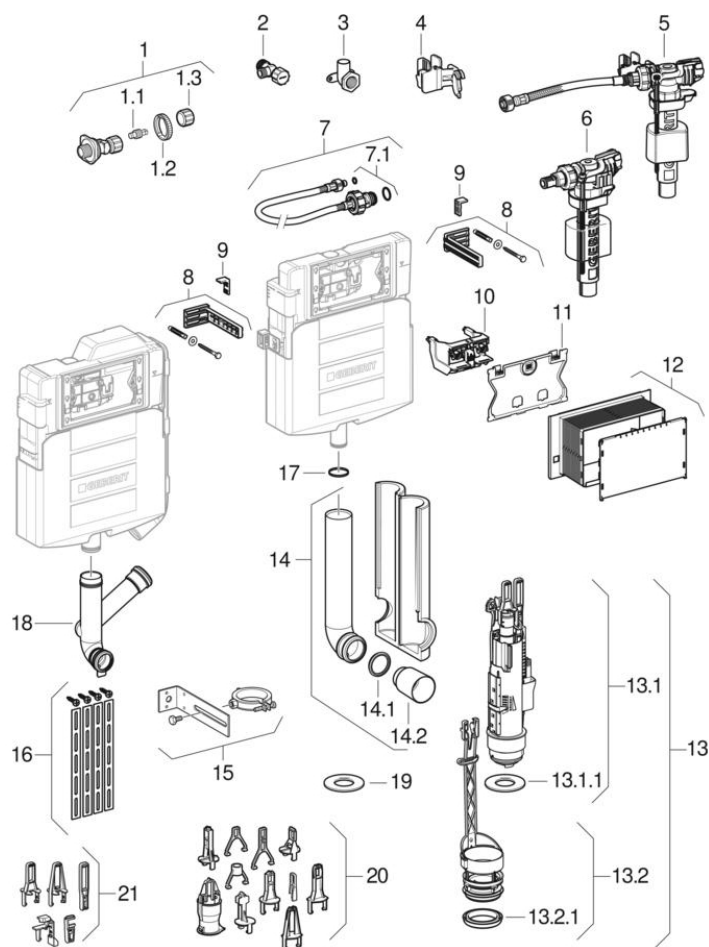

Sigma 12 cm-es (UP320) falsík alatti öblítőtartályok

2008 -

Típus Samba, Sigma 12 cm, UP320

Tulajdonságok

Gyártási év	2008
Modell típusa	Szerviznyílás: 22 x 14 cm, öblítőtartály: 39,5 x 42,5 cm

Érvényes az alábbi cikkhez

Márka Geberit

#	Cikksz.	Megnevezés	Pótalkatrész a következő helyett	Megjegyzések
1	240.269.00.1	Geberit vízcsatlakozás, beépített sarokszeleppel	240.177.00.1	
1.1	240.298.00.1	Geberit szelepszár szimering sarokszelephez		Kézikerékkel való kezeléshez
1.2	241.857.00.1	Geberit ellenanya		
1.3	240.347.00.1	Geberit kézikerék sarokszelephez		
3	240.851.00.1	Geberit csatlakozókönnyök		
4	240.923.00.1	Geberit rögzítőkapocs, töltőszelep 380 típus		
5	243.408.00.1	Geberit töltőszelep típus 380, oldalsó vízcsatlakozás, 3/8"		
6	240.705.00.1	Geberit 380 típusú töltőszelep, oldalsó vízcsatlakozás, 3/8", sárgaréz csatlakozócsonk		
6	240.715.00.1	Geberit 380 típusú töltőszelep, oldalsó vízcsatlakozás, 3/8", sárgaréz csatlakozócsonk		
6	240.784.00.1	Geberit 380 típusú töltőszelep, oldalsó vízcsatlakozás, 3/8", sárgaréz csatlakozócsonk		
6	SPT_461085	380 típusú töltőszelepek, oldalsó vízcsatlakozás		
7	240.921.00.1	Geberit flexibilis cső falsík alatti öblítőtartályhoz, DN8, L33.3cm		