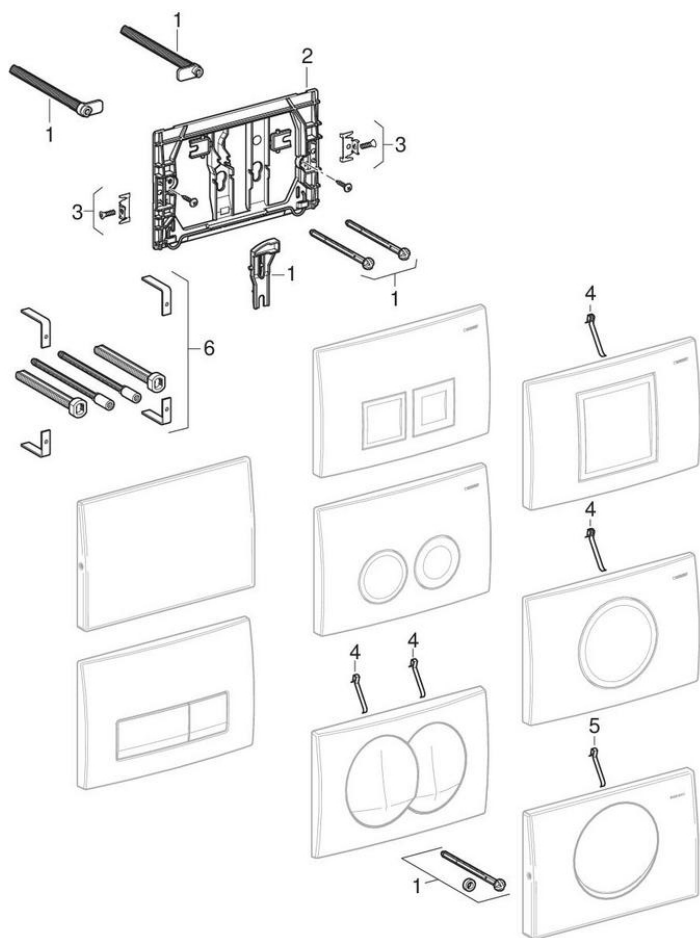

Delta működtetőlapok, 2 mennyiségű öblítéshez és öblítés-stop funkció öblítéshez

2005 -

Márka Geberit

Típus Delta, Delta11, Delta15, Delta20, Delta21, Delta40, Delta50, Delta51

Tulajdonságok

Gyártási év	2005
Modell típusa	24,6 x 16,4 cm

Érvényes az alábbi cikkhez

115.100.11.1	115.100.21.1	115.100.46.1	115.101.00.1
115.103.00.1	115.120.11.1	115.120.21.1	115.120.46.1
115.125.11.1	115.125.21.1	115.125.46.1	115.130.11.1
115.130.21.1	115.130.46.1	115.135.11.1	115.135.21.1
115.135.46.1	115.105.DW.1	115.105.11.1	115.105.21.1
115.105.46.1			

Alkalmazott alkatrészek

- Delta 12 cm-es (UP100) falsík alatti öblítőtartályok
- Delta 8 cm-es (UP172) falsík alatti öblítőtartályok
- Delta falsík alatti öblítőtartályokhoz való működtetőlapok és takarólapok áttekintése