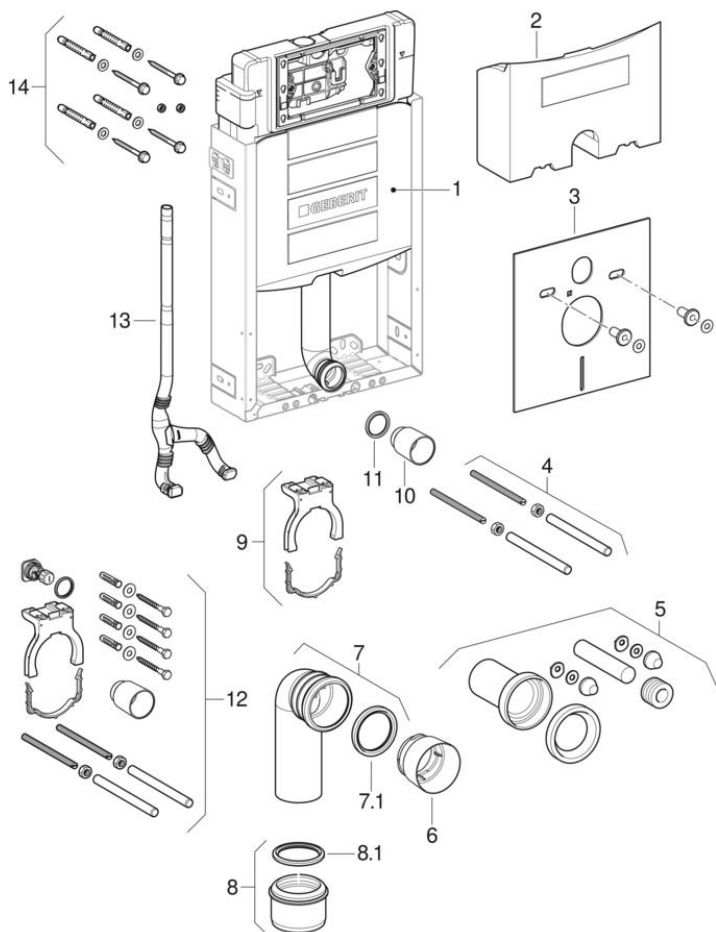

Geberit Kombifix fal-WC szerelőelemek, Sigma falsík alatti öblítőtartállyal 12 cm (UP320)

2008 -

Típus Sigma 12 cm, UP320

Tulajdonságok

Gyártási év | 2008

Érvényes az alábbi cikkhez

110.300.00.5 110.302.00.5 110.314.11.5 110.314.21.5
 110.319.11.5 110.319.21.5

#	Cikksz.	Megnevezés	Megjegyzések
1	SPT_461050	Sigma 12 cm-es (UP320) falsík alatti öblítőtartályok	
2	457.801.00.1	Geberit kitöltő elem Sigma falsík alatti öblítőtartályhoz 12 cm	
3	156.050.00.1	Geberit zajcsökkentő készlet fal-WC-hez	
4	240.189.00.1	Geberit M12 menetes szár készlet (2 db)	
5	152.426.11.1	Geberit csatlakozókészlet fal-WC-hez, 18,5 cm-es hossz, d90/45mm, alpin fehér	
5	152.426.46.1	Geberit csatlakozókészlet fal-WC-hez, 18,5 cm-es hossz, d90/45mm, matt króm	
5	SPT_461591	Csatlakozó készletek álló WC-hez és fal-WC-hez	
6	366.820.92.1	Geberit védőfedél, d90	
7	366.925.16.1	Geberit PE 90°-os csatlakozókönyök fal-WC-hez, bővítéssel, d90/90	
7.1 / 8.1	387.282.00.1	Geberit PE tömítőmandzsetta, d90	
8	367.928.16.1	Geberit PE mandzsetta d90/110	
9	240.190.00.1	Geberit csőbilincs WC lefolyóívhez	
10	362.796.92.1	Geberit törmelék elleni védődugó, d44.6	
11	362.771.00.1	Geberit ajakos tömítés öblítőcsőhöz, 45mm	
12	241.870.00.1	Szerelési tartozék Geberit Kombifix fal-WC szerelőelemhez, Sigma falsík alatti öblítőtartállyal 12 cm	
13	242.886.00.1	Geberit védőcső elágazó idommal	A 2020-as gyártási évtől
14	216.179.00.1	Geberit rögzítőanyag	